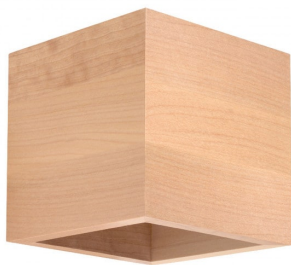

# Applique Murale Quad SOLLUX

### Caractéristiques de l'Applique Murale Quad SOLLUX

Avec une finition en bois de grande qualité et son indice de protection IP20 indique que cette applique est un élément pour usage intérieur. Ainsi, vous pouvez installer l'Applique Murale Quad SOLLUX dans de nombreux espaces tels que les salons, couloirs, salles à manger ou chambres à coucher. **Elle peut être fixée sur tout type de surface en vissant l'applique au mur.**